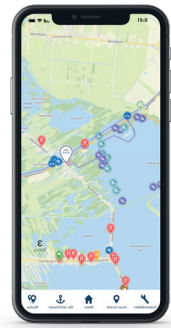

# VAARROUTE

Recreëren op een van de zes eilanden  
en geniet van de prachtige omgeving.

## Jachthaven Kortenhoeve

 Moleneind 2a  
1241 NE Kortenhoeve

 Bel ons op **035 - 656 1871**  
ma t/m vrij 09:00 - 17:00

 [www.jachthavenkortenhoeve.nl](http://www.jachthavenkortenhoeve.nl)

## LEGENDA

-  Vaargebied
-  Stille gebied
-  Ingang jachthaven
-  Zwembied
-  Restaurant
-  Sluis

## DOWNLOAD NU DE JHK APP!

Voor routes, restaurants, interessante locaties en meer.